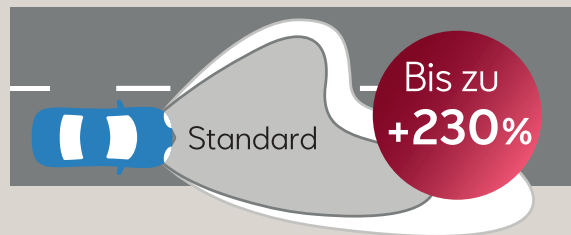

Scheibenreiniger-Fertigmischung

Der Allrounder für das ganze Jahr. Starke Reinigungskraft, schnelle Schlierenbeseitigung. Absolut lack- und kunststoffverträglich. Frostsicher bis -20°C, Inhalt: 4 Liter;

€ 9,96

SEAT Original Wischerblätter

Unsere millimetergenau angepassten Wischerblätter sorgen für einwandfreie Sicht. Vor allem im Winter werden Wischerblätter vom Wetter, Eis und Schnee stark beansprucht. Sobald diese Schlieren auf den Scheiben hinterlassen, sollten sie ersetzt werden.

Zum Beispiel SEAT Vorteilspaket* für Ateca, Bj. 16-20 statt ab € 55,- **ab € 42,-**

*Weitere Vorteilspakete für Fahrzeuge älter als 4 Jahre unter seat.at/vorteilspakete

Qualityparts H4/H7/W5W

Zusätzlich im Sortiment von Philips H4/H7 LED Lampen mit Straßenzulassung für Österreich und Deutschland*, sind nun auch W5W Lampen verfügbar.

- Bis zu 230% helleres Licht als Standard Halogenlampen
- Lebensdauer 6x länger als Standard Halogenlampen
- 2 Jahre Garantie

Lampen-Set H4-LED

Zum Beispiel für SEAT Ibiza Typ 6JN (BJ.12-16)

€ 144,-

Bei manchen Modellen ist ein Adapter erforderlich. Dieser ist ab € 14,40 erhältlich.

*Nur für ausgewählte Modelle in AT & DE zugelassen (Püfung über QR-Code). Auch Auslandsreisen sind zugelassen. Voraussetzung ist die Fahrzeugzulassung in AT & DE. (Ausnahme Linksverkehr zb. GB).

Weitere Informationen bei deinem SEAT Service-Berater.

Steinschlag auf der Windschutzscheibe?

Bei unreparierten Glasschäden können durch das Eindringen von Feuchtigkeit und thermischer Belastung schnell Risse entstehen, die sich rasch vergrößern und irreparabel werden. Meist verzichten Versicherungen (Kasko) auf den Selbstbehalt.